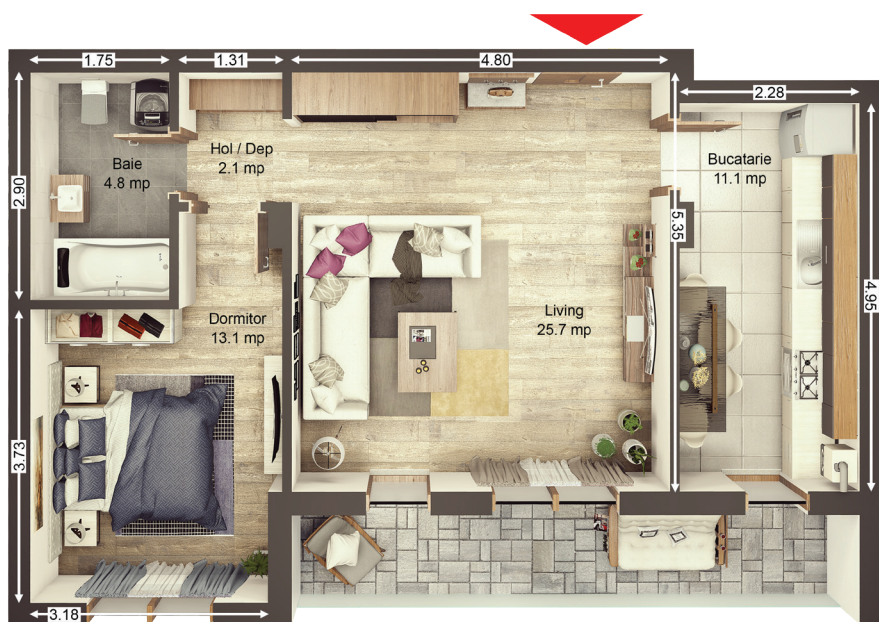

Apartament 2 Camere

PARTER AP.1

INFORMAȚII TEHNICE

Living	25.70 m ²
Dormitor	13.10 m ²
Bucătărie	11.10 m ²
Baie	4.80 m ²
Hol/Depozitare	2.10 m ²
Suprafață utilă	56,80 m²
Balcon	9.80 m ²
Suprafață totală	66,60 m²

PARTER