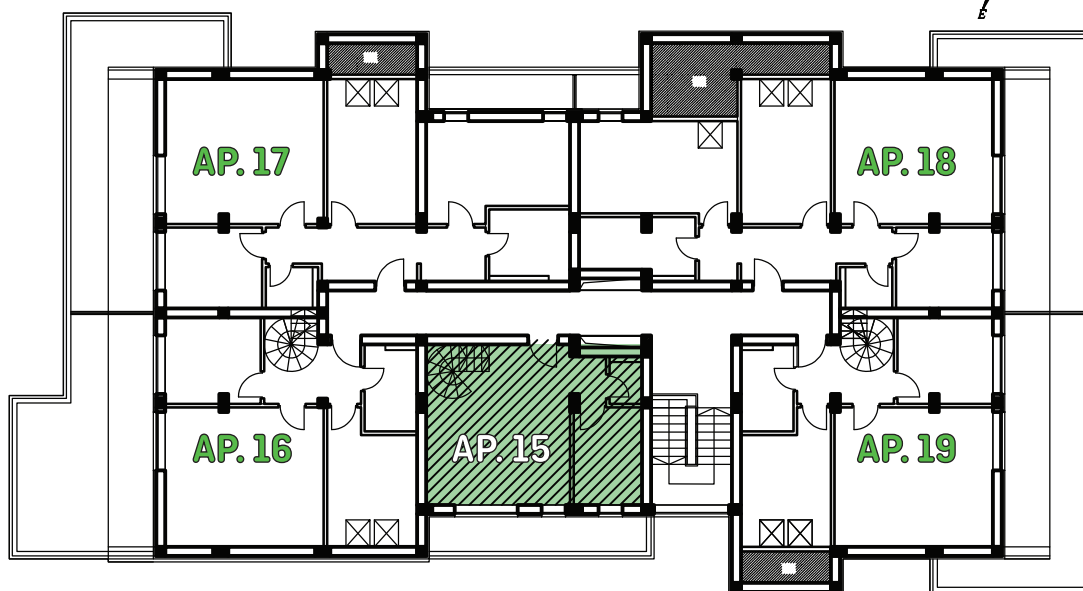

MANSARDĂ

Detalii Supanță pe verso