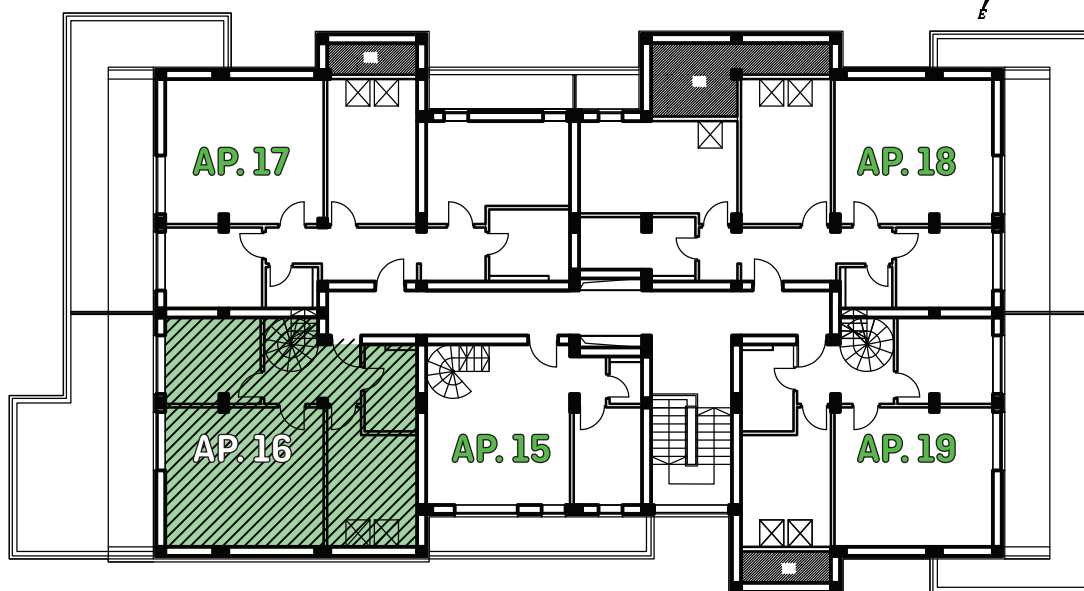

Apartament 3 Camere

MANSARDĂ AP.16

INFORMAȚII TEHNICE

Living	24.50 m2
Dormitor	12.20 m2
Dormitor Pod	29.60 m2
Bucătărie	9.00 m2
Baie	4.80 m2
Hol/Depozitare	8.00 m2
Suprafață utilă	88,10 m2
Balcon	26.50 m2
Suprafață totală	114,60 m2

MANSARDĂ

Detalii Supanță pe verso