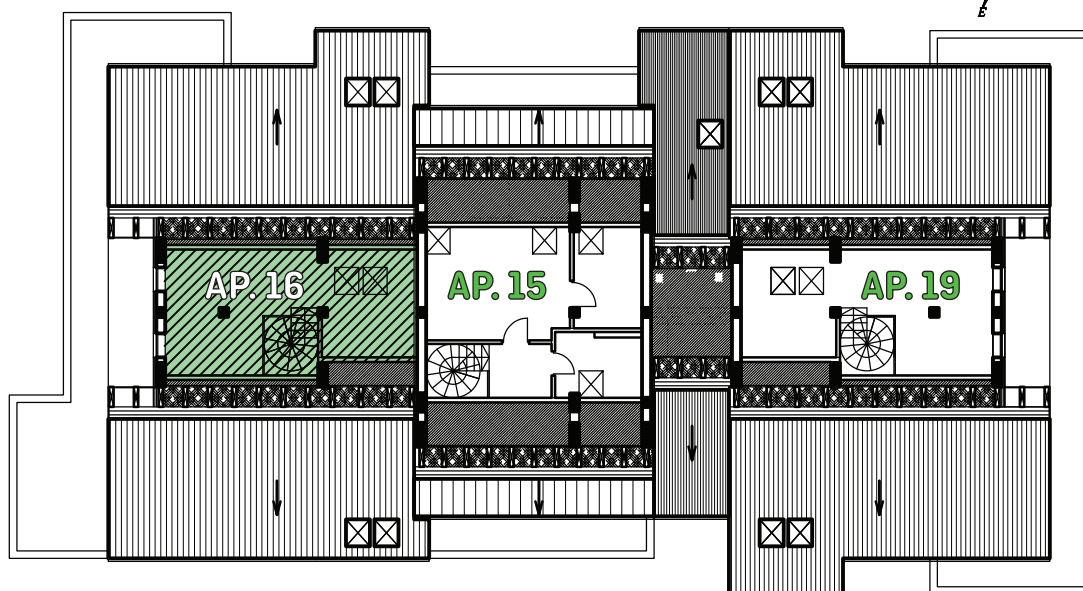

Apartament 3 Camere

SUPANȚĂ AP.16

INFORMAȚII TEHNICE

Living	24.50 m ²
Dormitor	12.20 m ²
Dormitor Pod	29.60 m ²
Bucătărie	9.00 m ²
Baie	4.80 m ²
Hol/Depozitare	8.00 m ²
Suprafață utilă	88,10 m²
Balcon	26.50 m ²
Suprafață totală	114,60 m²

SUPANȚĂ

Detalii Mansardă pe verso