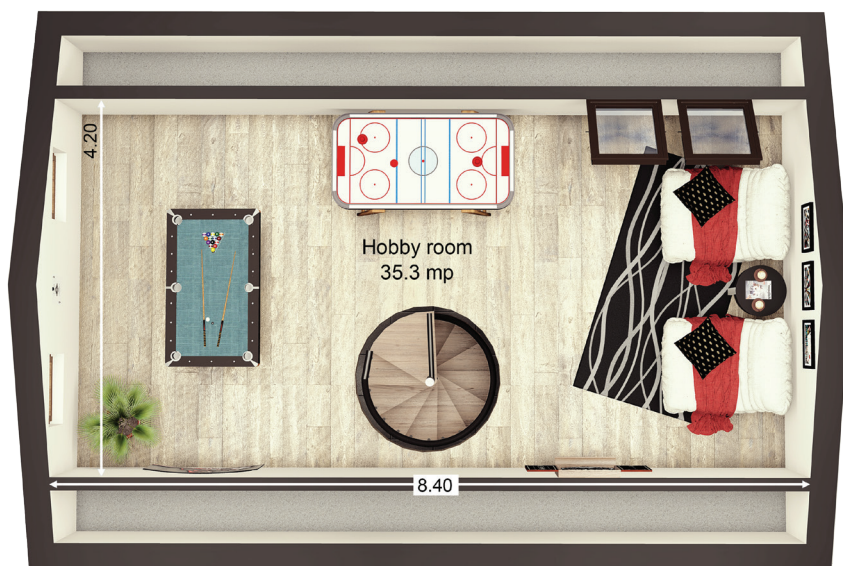

Apartament 3 Camere

SUPANȚĂ AP.16

INFORMAȚII TEHNICE

Living	24.50 m ²
Dormitor	12.20 m ²
Dormitor Pod	29.60 m ²
Bucătărie	9.00 m ²
Baie	4.80 m ²
Hol/Depozitare	8.00 m ²
Suprafață utilă	88,10 m²
Balcon	26.50 m ²
Suprafață totală	114,60 m²

SUPANȚĂ

Detalii Mansardă pe verso